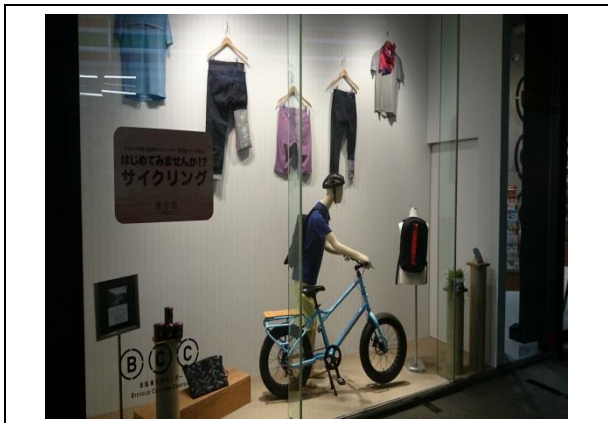

平成 27 年度自転車文化センター「自転車に関するテーマ展示」に関する報告

自転車文化センターライブラリー・ギャラリーにおいて、来館者に自転車の奥深い魅力や多様な活用法を紹介するため、3 か月毎に計 4 テーマの展示を行った。

第 1 回テーマ展示「自転車月間・自転車ロードレース〈ツアー・オブ・ジャパン〉展」

◇展示期間:平成 27 年 4 月 1 日～6 月 21 日

◇来館者数:1,466 名

	
ギャラリー前・日本ナショナルチームカー展示	ギャラリー・ウィンドーディスプレイ
	
ギャラリー内展示風景	ライブラリー・ショーウィンドウ

第 2 回テーマ展示「はじめてみませんか?!サイクリング展」

◇展示期間:平成 27 年 7 月 1 日～10 月 4 日

◇来館者数:1,400 名

	
ギャラリー正面展示風景	ギャラリー内展示風景

ライブラリー・ショーウィンドウ

ライブラリー内展示風景

第3回テーマ展示「コンパクトサイクル展」

◇展示期間:平成27年10月7日~平成27年12月27日

◇来館者数:1,486名

ギャラリー内展示風景①

ギャラリー内展示風景②

ライブラリー・ショーウィンドウ

ライブラリー内展示風景

第4回テーマ展示「ハンドメイドバイクの魅力展」

◇展示期間：平成28年1月14日～3月31日

◇来館者数：1,534名